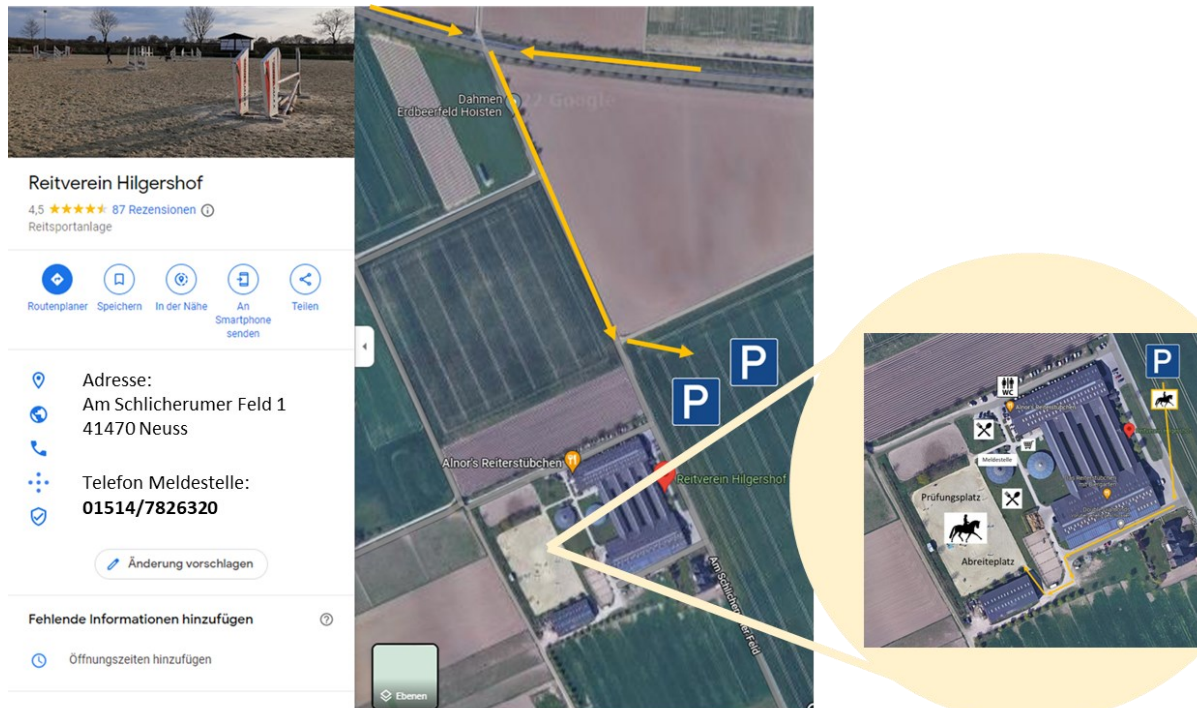

Richter (1) Hermann Cappell (2) Franz Josef Clasen (3) Achim Lennartz

(4) Rudi Lodewick (5) Elisabeth Zeitz

Weitere Informationen

Springturnier vom 29.07.-31.07.22

RuFV Hilgershof e.V.

Anfahrt:

WICHTIG WICHTIG WICHTIG

- (1) Die Meldestelle ist geöffnet am Freitag ab 08:00 Uhr. Meldeschluss für alle Prüfungen jeweils eine Stunde vor Prüfungsbeginn. Die erste Prüfung des Tages daher bitte am Vortag über <https://my.equiscore.com>
- (2) Der Hängerparkplatz befindet sich auf dem Feld vor der Anlage. Wir bitten Sie daher, Abfälle – insbesondere Pferdemist – zu Hause zu entsorgen.
- (3) Hunde sind auf dem Turniergelände an der Leine zu führen.